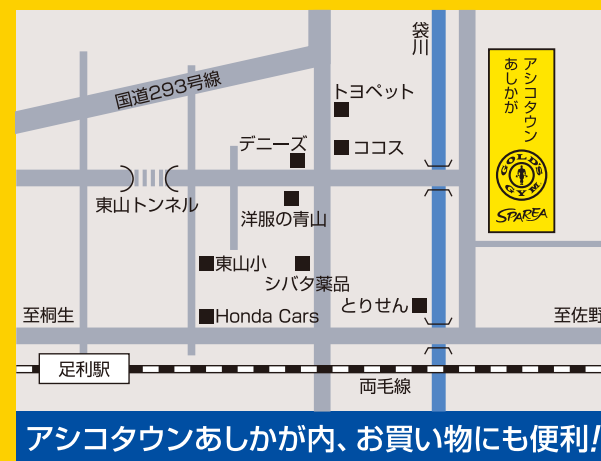

アシコタウンあしかが内、お買い物にも便利!

GOLD'S GYM®

入浴体験 (税込)
クーポン 500円

トレーニング施設も体験したい場合は、
1,650円(税込)で体験できます。

【有効期限:2026年4月30日(木)まで】

※ゴールドジム スパレア足利の温浴施設のみご利用いただけます。
※クーポン1枚につき3名様までご利用できます。
※クーポンのご利用は期間中お1人様1回まで。
※中学生の方は親権者と同伴でご利用できます。 転売禁止